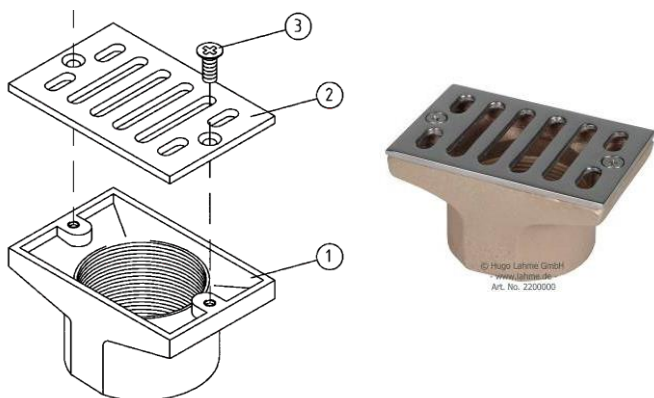

Odpiływ denny z brązu

Kod	Numer części	Cena netto w EUR/szt
e7771343	2	3,68
e7771344	3	0,50
e7771345	4	0,25
e7771346	5	82,86
e7771347	6	3,68
e7771348	7	3,68
e7771349	uszczelka	7,74

Odpiływ rynny z brązu 100x60mm i 160x60mm

Kod	Numer części	Cena netto EUR/szt.
e7771357	2 - wym. 100 x 60mm	56,34
e7771358	3	3,68
e7771359	2 - wym. 160 x 60mm	72,34

Odpiływ rynny z brązu GZ 2 1/2"

Kod	Numer części	Cena netto w EUR/szt.
e7771360	1	205,45
e7771361	2	122,58
e7771362	3	3,68