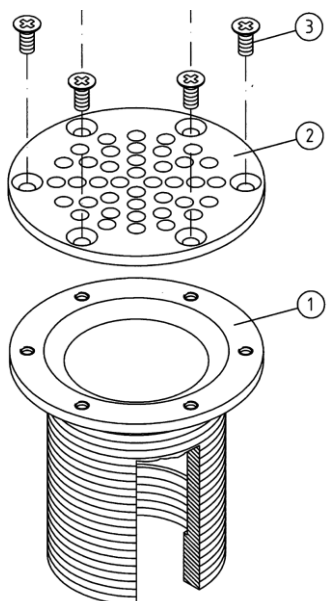

Odpiływ denny z brązu

Kod	Numer części	Cena netto w EUR/szt
e7771343	2	3,68
e7771344	3	0,50
e7771345	4	0,25
e7771346	5	82,86
e7771347	6	3,68
e7771348	7	3,68
e7771349	uszczelka	7,74

Odpiływ rynny z brązu 100x60mm i 160x60mm

Kod	Numer części	Cena netto EUR/szt.
e7771357	2 - wym. 100 x 60mm	56,34
e7771358	3	3,68
e7771359	2 - wym. 160 x 60mm	72,34

Odpiływ rynny z brązu GZ 2 1/2"

Kod	Numer części	Cena netto w EUR/szt.
e7771360	1	205,45
e7771361	2	122,58
e7771362	3	3,68