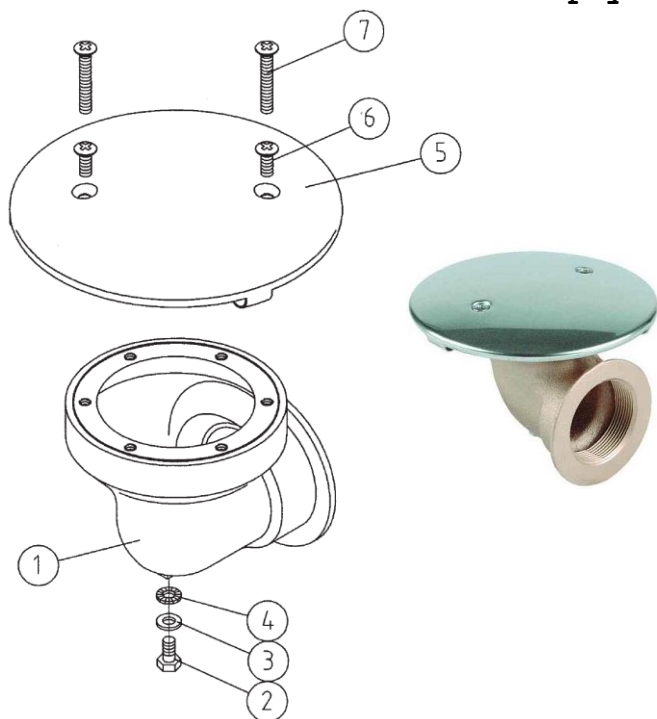

Odpiływ denny z brązu

Kod	Numer części	Cena netto w EUR/szt
e7771343	2	3,68
e7771344	3	0,50
e7771345	4	0,25
e7771346	5	82,86
e7771347	6	3,68
e7771348	7	3,68
e7771349	uszczelka	7,74

Odpiływ rynny z brązu 100x60mm i 160x60mm

Kod	Numer części	Cena netto EUR/szt.
e7771357	2 - wym. 100 x 60mm	56,34
e7771358	3	3,68
e7771359	2 - wym. 160 x 60mm	72,34

Odpiływ rynny z brązu GZ 2 1/2"

Kod	Numer części	Cena netto w EUR/szt.
e7771360	1	205,45
e7771361	2	122,58
e7771362	3	3,68